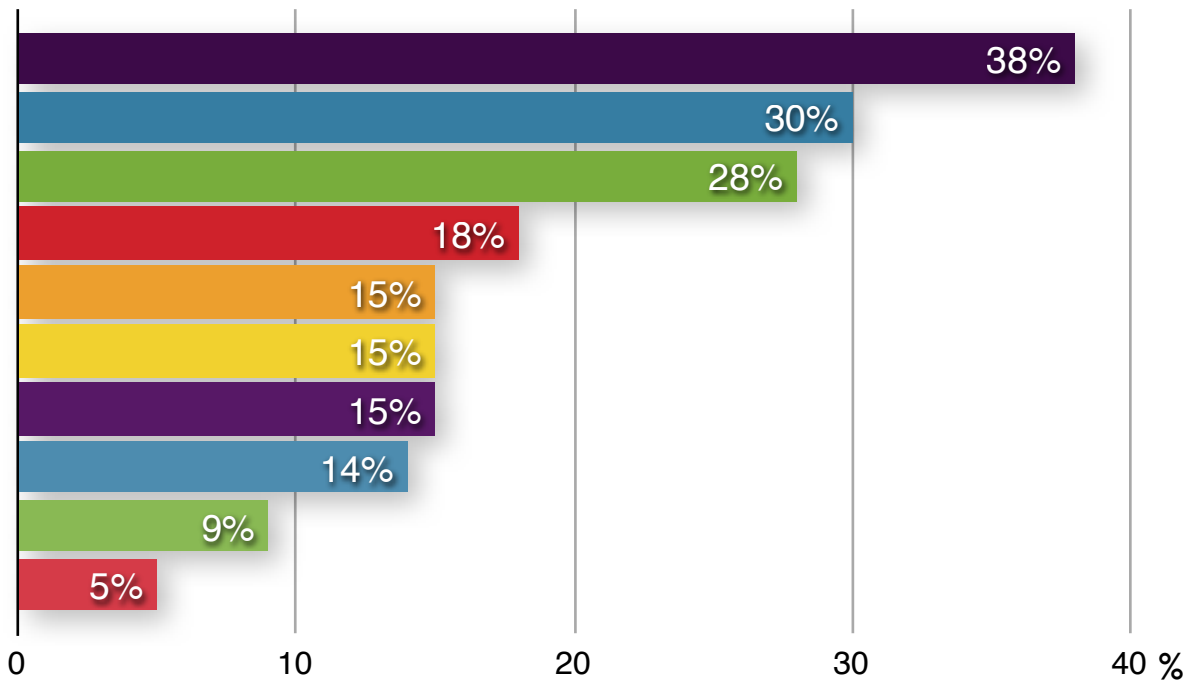

Seite 71, Aufgabe 5a

Zusatzaufgabe: Die moderne Frau

So sehen Männer die moderne Frau. Ordnen Sie die Eigenschaften dem Diagramm zu.

	%
geht im Beruf auf, ist karriereorientiert, strebsam	
gleichberechtigt, emanzipiert	
sozial, kümmert sich um andere, ist engagiert	
gebildet, intelligent, gut ausgebildet, gut informiert und vielseitig interessiert	
selbstbewusst, hat ein sicheres Auftreten, Durchsetzungsvermögen	
gepflegte Erscheinung, gut gekleidet, sieht gut aus	
unabhängig, eigenständig, hat einen eigenen Standpunkt	
organisiert Beruf und Familie	
berufstätig, hat eine Arbeit	
ist familienorientiert	